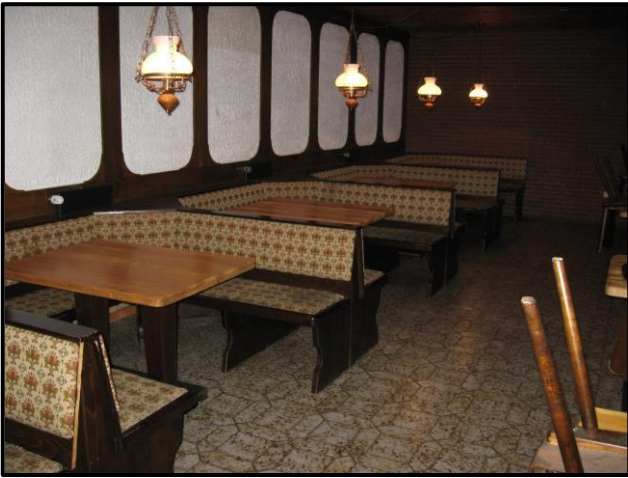

Haus des Gastes

Niederelsungen

Das Haus des Gastes wurde im Jahr 1977 eröffnet.

Personenkapazität: 130 Personen (Sitzplätze)

Gesamtgröße: 1113 m²

Folgende Räume stehen Ihnen zur Verfügung:

- **Gaststätte** (70 m², Küche 16 m², Kühlraum 6m²)
- **Foyer** (137 m²)
- **Großer Saal mit Bühne**(460 m²)
- **Kegelbahn** (88 m²)
- **vollausgestattete Großküche** (31 m²)

Die Sprechzeiten finden **Dienstag und Donnerstag** zwischen **18.00 - 19.30 Uhr** statt.

Bilder der Räumlichkeiten:

Gaststätte EG

Kegelbahn EG

Großer Saal

Theke im Saal OG

Küche OG

Hintereingang